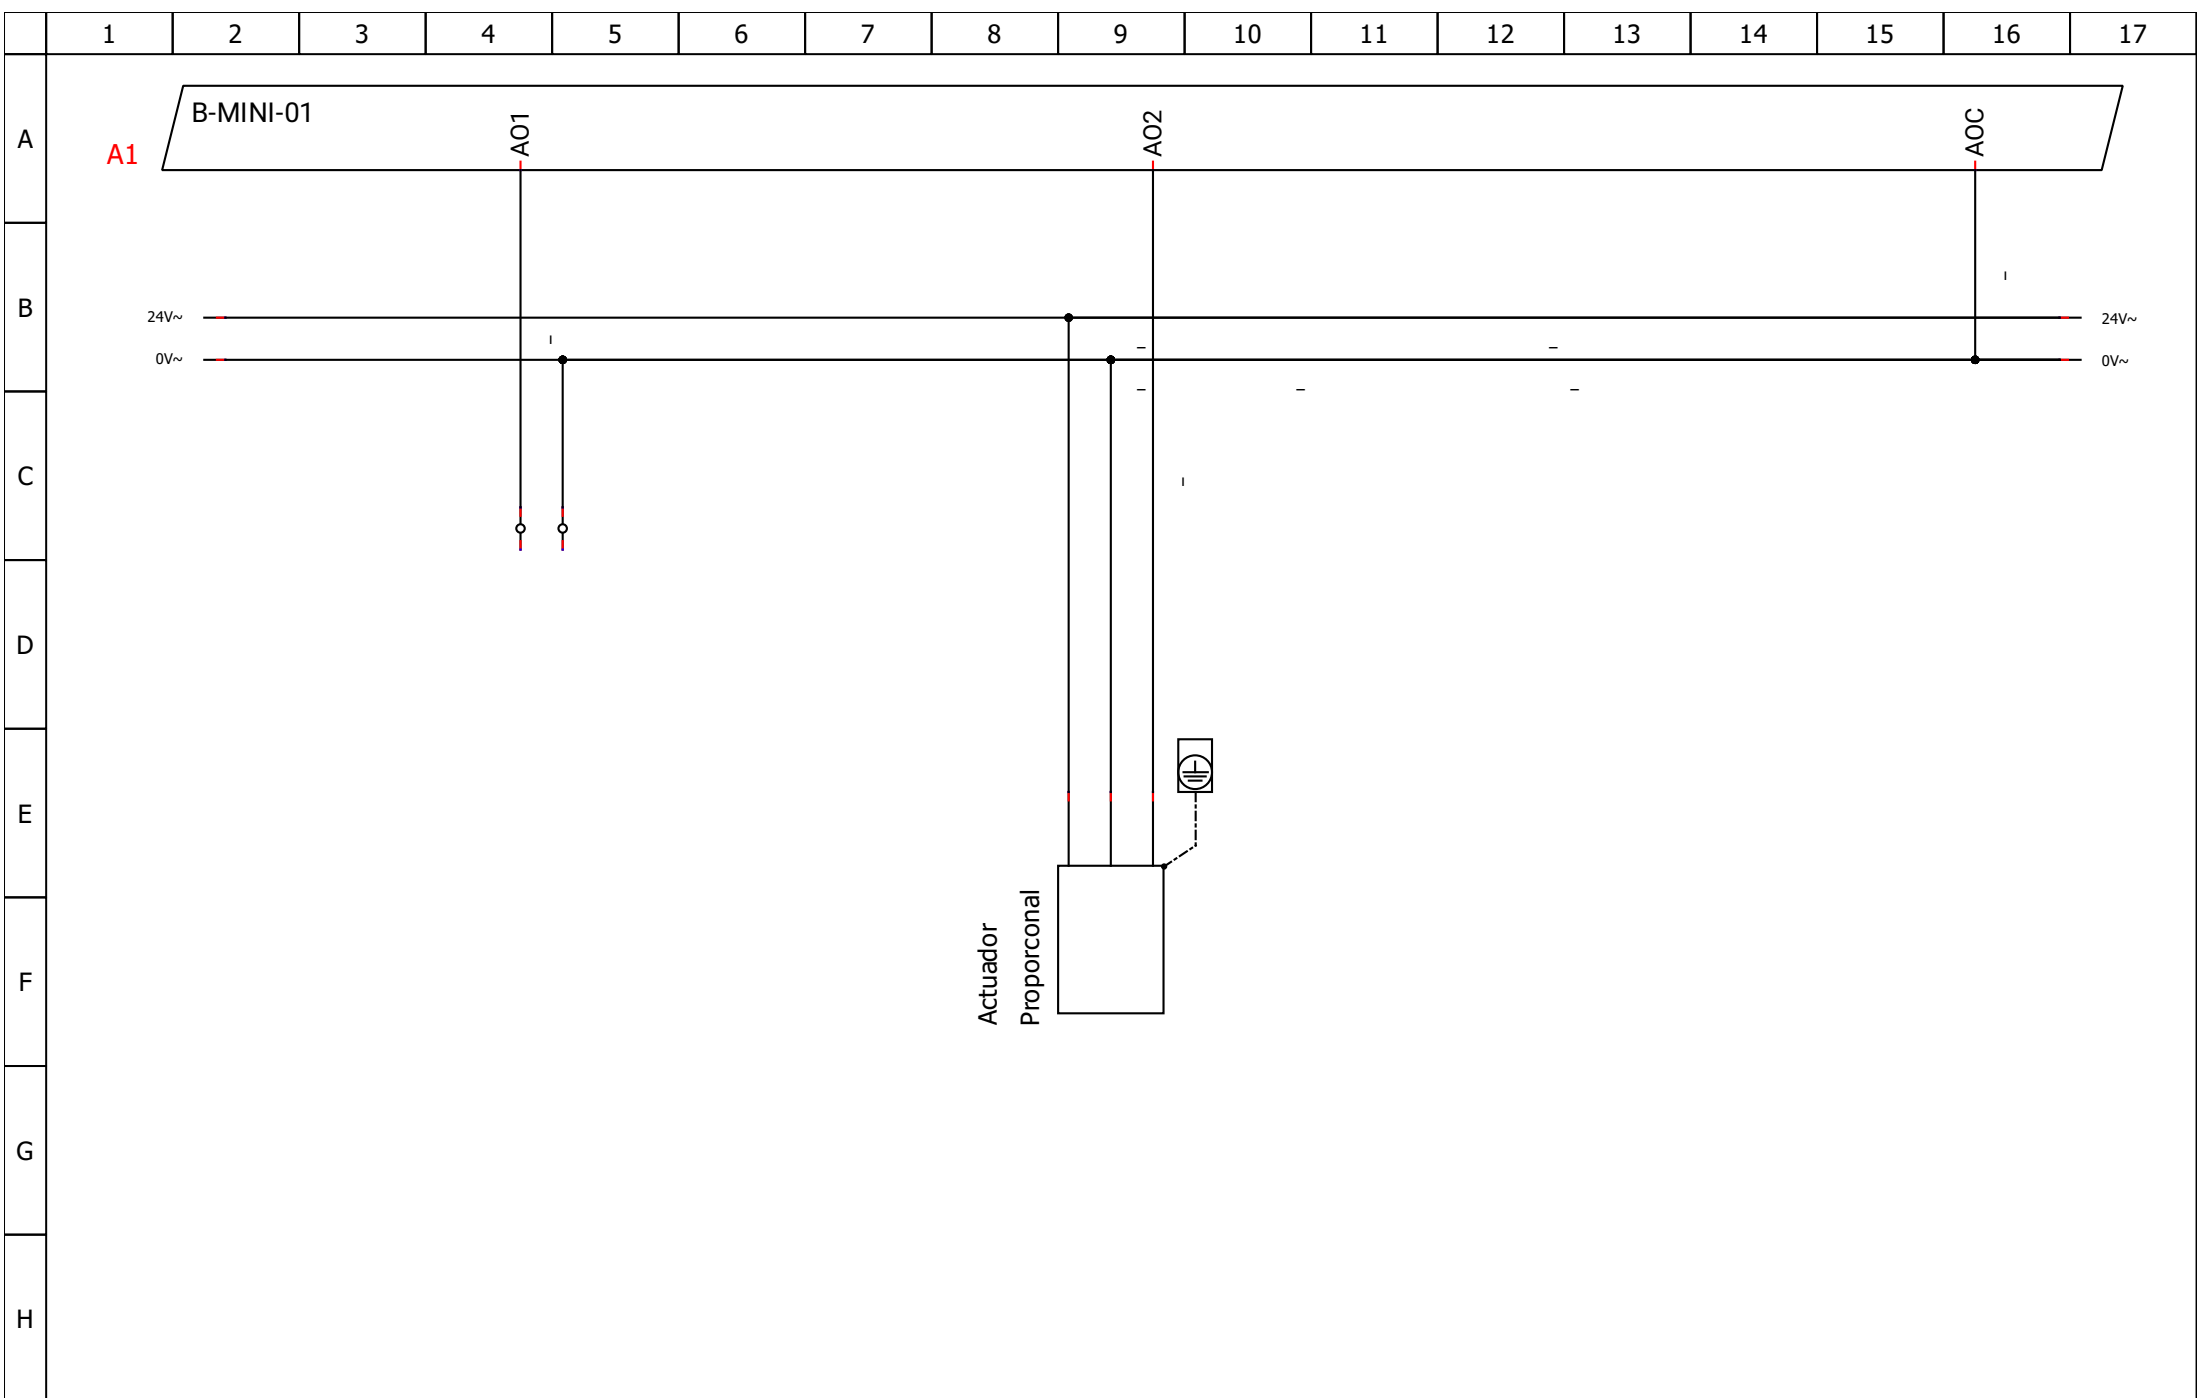

Autor:

Fecha:

	1	2	3	4	5	6	7	8	9	10	11	12	13	14	15	16	17
--	---	---	---	---	---	---	---	---	---	----	----	----	----	----	----	----	----

Autor:
Fecha:

B-MINI-01 - Entradas digitales

Folio:: 2/4

Autor:
Fecha: